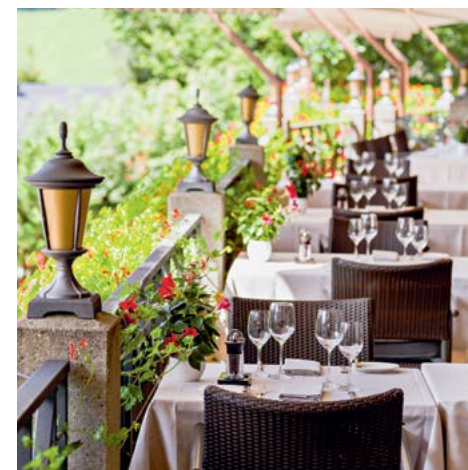

# FOOD CULTURE

Fresh local products,  
inspirational and seasonal menus,  
and a passionate and talented chef.

*Des produits frais régionaux,  
une cuisine de saison inventive,  
un chef talentueux et passionné.*

→  
**MARCO POLO  
RESTAURANT**

Delicate Asian  
and Venetian flavours

*Des spécialités vénitiennes  
et des saveurs asiatiques*

←  
**GRAND  
RESTAURANT**

Mediterranean inspired cuisine

*Une cuisine d'inspiration  
méditerranéenne*